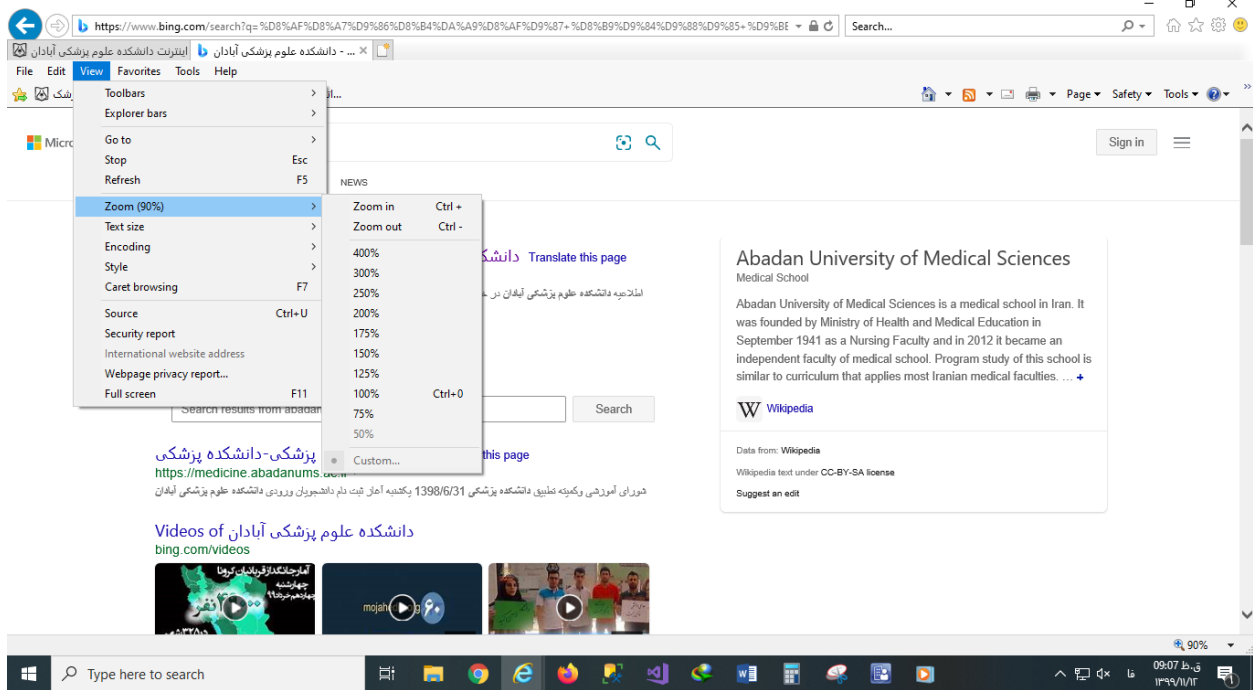

پشتیبانی از اشخاص کم توان

در جهت نمایش بزرگتر شدن محتوای موجود در پورتال در مرورگر اینترنت اکسپلورر از منوی view گزینه zoom را انتخاب نموده و بزرگنمایی مد نظر را انتخاب نمایید.

همچنین در مرورگر فایرفاکس (موزیلا) میتوانید به همین طریق با استفاده از منوی view گزینه ی zoom را انتخاب کنید.